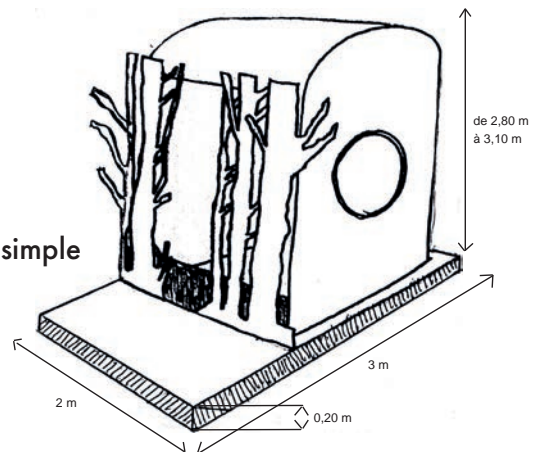

> **1 cabaña simple** (4m de ancho / 3m de profundidad) :

- La Guardiana de Misterios (Cierva)

> **3 cabañas dobles** (4m de ancho / 3m de profundidad) :

- La Tejedora de Lazos & La Trazadora de Caminos (Ratones)
- El Pescador de Esperanza & La Lavandera de Desdichas (Les Peces)
- La Bordadora de Amores & La Zurcidora de Corazones (Pájaros)

> **Altura de las cabañas variable entre 2,30m y 3,10m**

Cabaña simple

Cabaña doble

LES IRRÉELS / Compagnie Créature

Espectáculo-Performance para el espacio público

Apto para todo público

Aforo : ilimitado

Duración : 4h