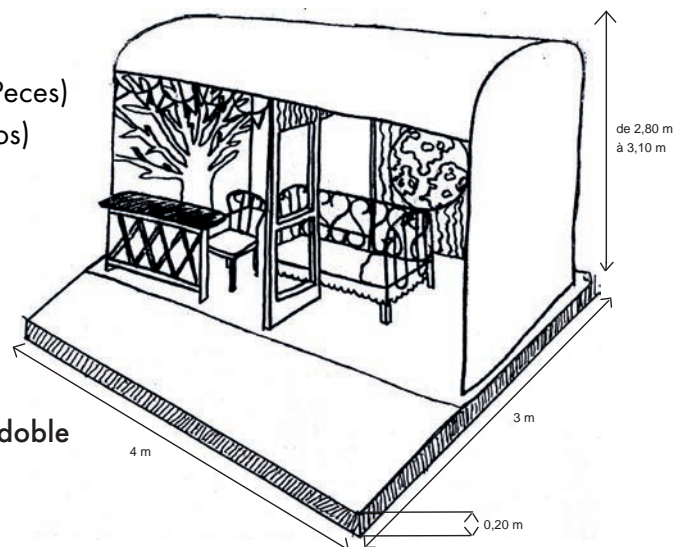

> **1 cabaña simple** (4m de ancho / 3m de profundidad) :

- La Guardiana de Misterios (Cierva)

> **3 cabañas dobles** (4m de ancho / 3m de profundidad) :

- La Tejedora de Lazos & La Trazadora de Caminos (Ratones)
- El Pescador de Esperanza & La Lavandera de Desdichas (Les Peces)
- La Bordadora de Amores & La Zurcidora de Corazones (Pájaros)

> **Altura de las cabañas variable entre 2,30m y 3,10m**

Cabaña simple

Cabaña doble

LES IRRÉELS / Compagnie Créature

Espectáculo-Performance para el espacio público

Apto para todo público

Aforo : ilimitado

Duración : 4h